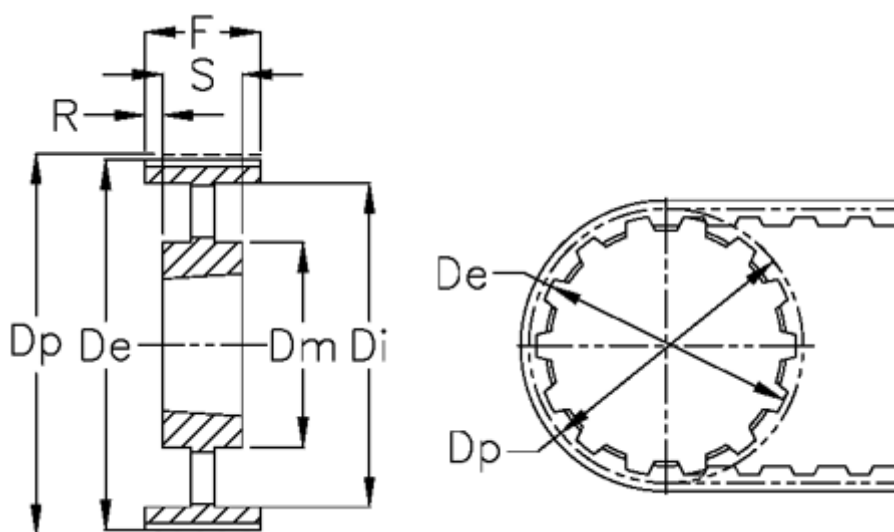

Varenummer: 604133168170
Beskrivelse: Tandremskive for taperbøsning
HTD 168 14M 170 TL 5050

Mål

Bredde	= 170	r	= 30
De	= 745.87	S	= 127
Di	= 706	Tandantal	= 168
Dm	= 265	Type	= 14M
Dp	= 748.66	Vægt	= 116
F	= 187		
For bøsning	= 5050		
Max boring	= 125		